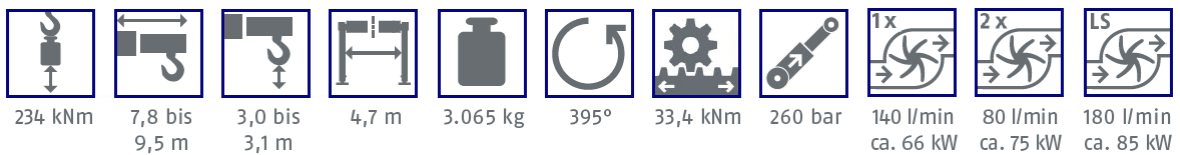

AMCO VEBA | 425Z