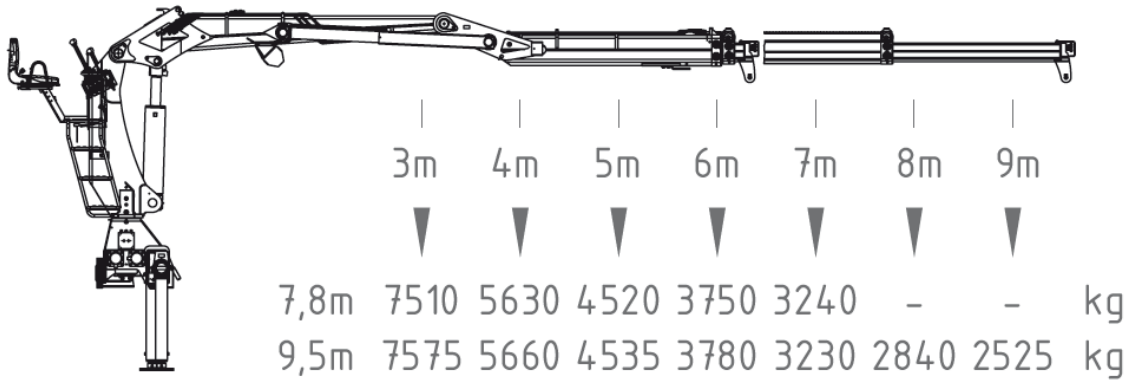

AMCO VEBA | 425Z