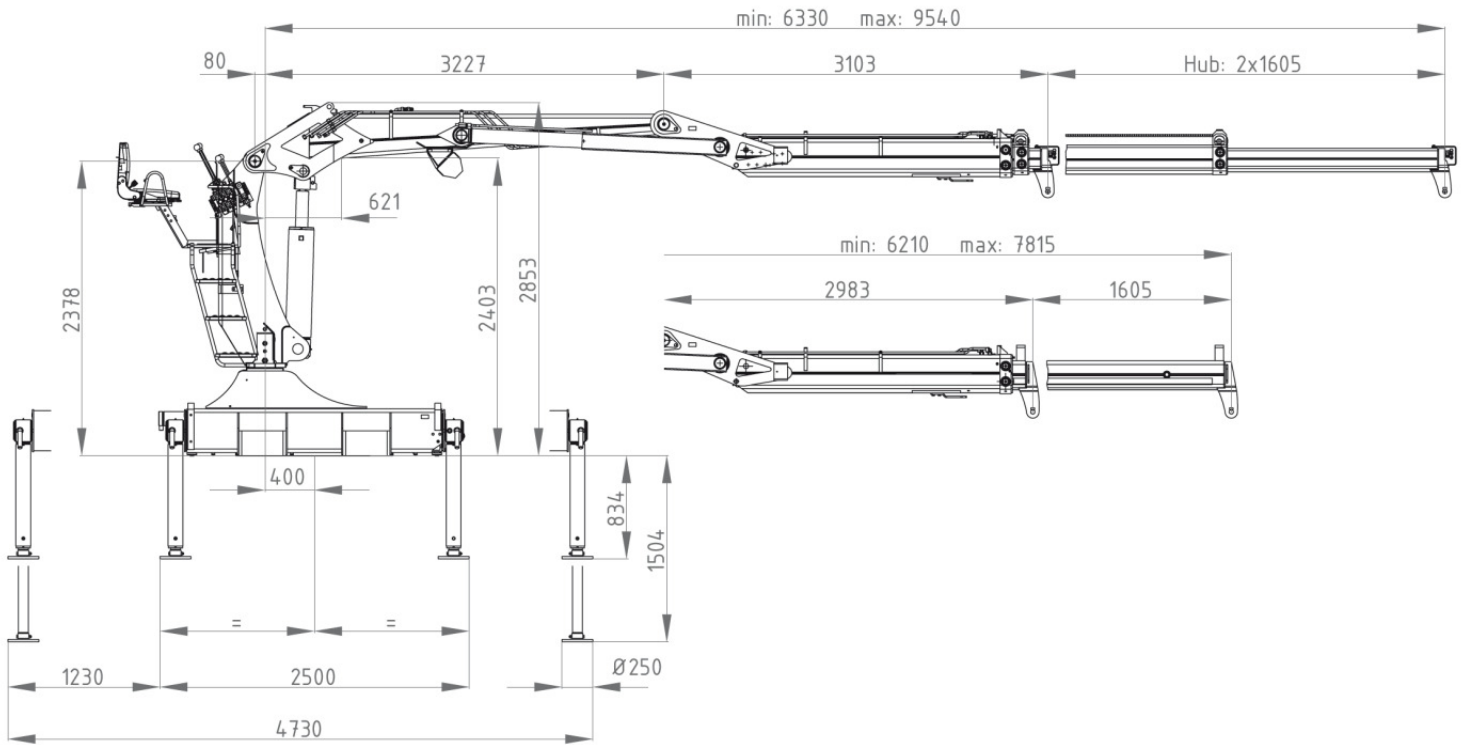

# AMCO VEBA 425Z

9,5m

7,8m